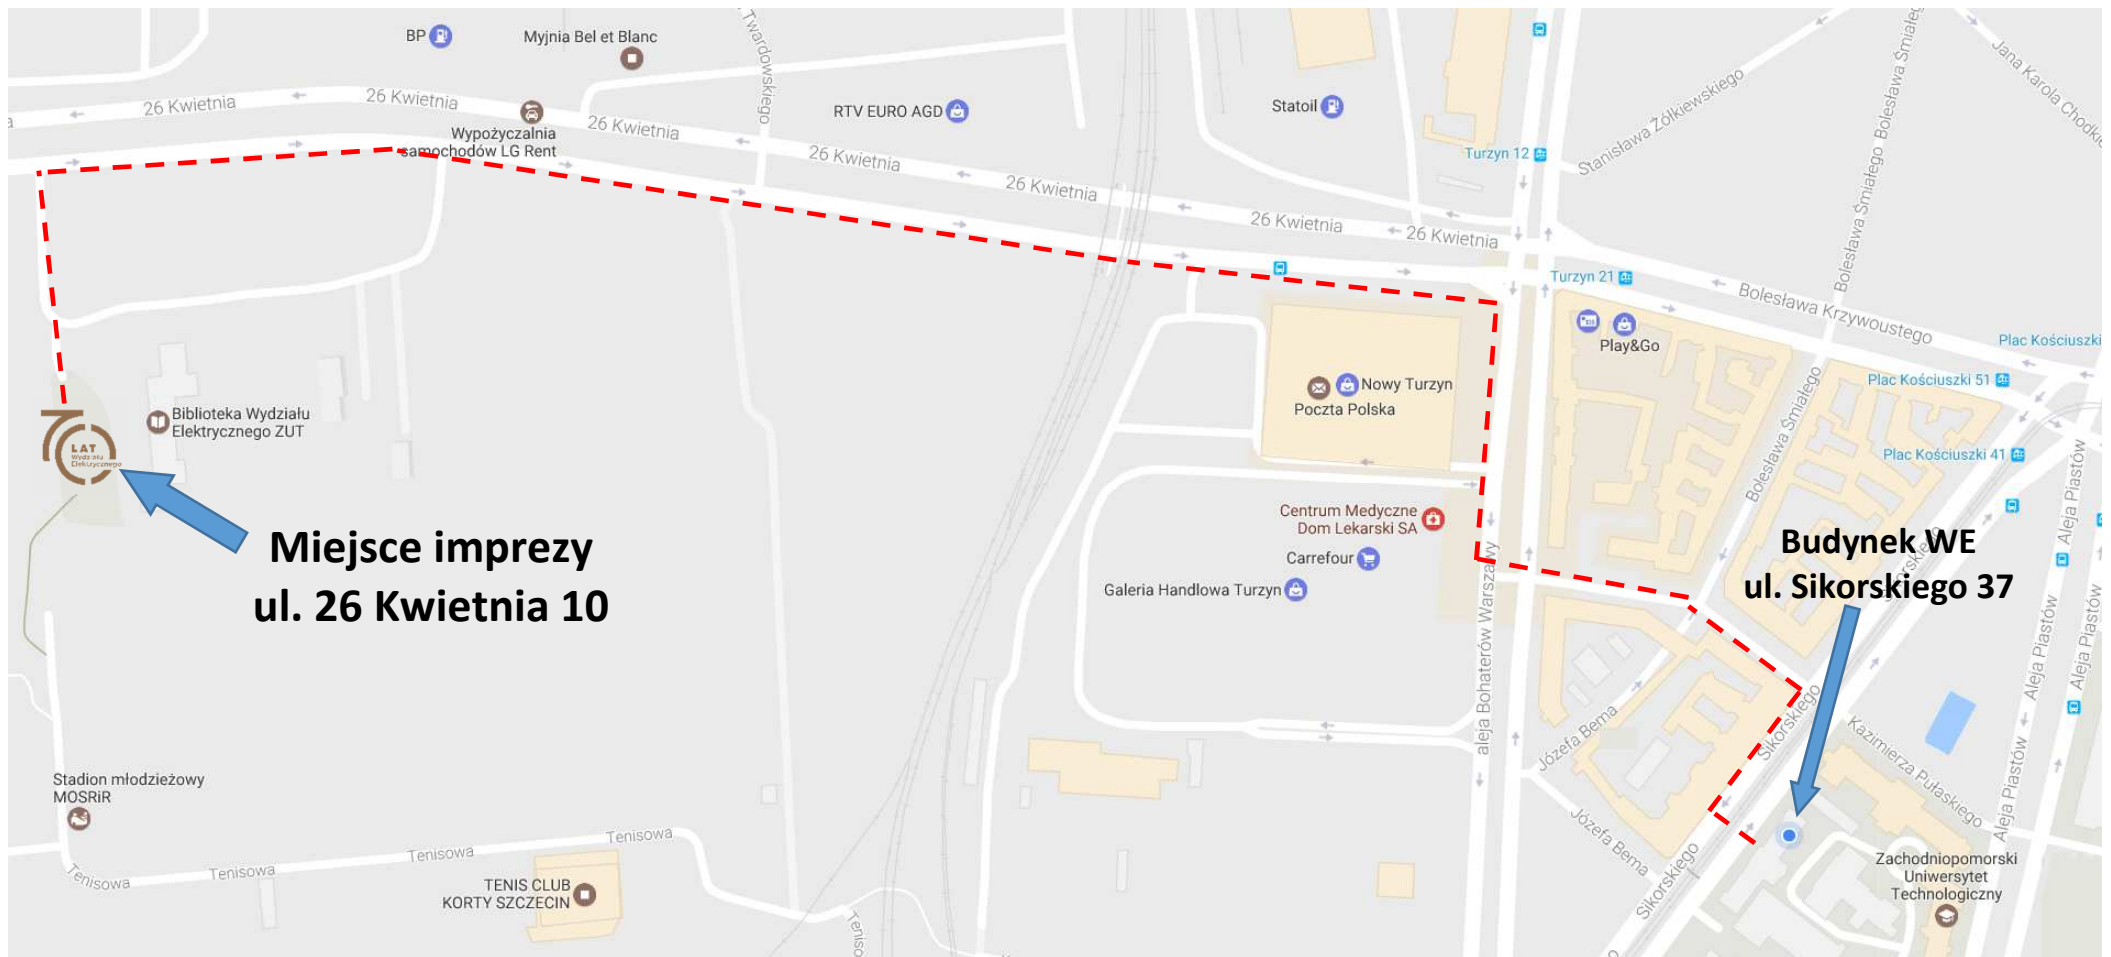

## Mapa dojazdowa na obchody jubileuszu 70-lecia WE ZUT oraz Zjazd Absolwentów WE ZUT w dniu 20 maja 2017 r.

Uprzejmie informujemy, że na terenie imprezy nie będzie możliwości parkowania samochodów. Dlatego sugerujemy przyjazd taksówką (Taxi4You – 914 833 833, Mix Taxi – 91 812 01 30, Radiotaxi – 914 875 875, City Taxi – 914 335 335) lub transportem miejskim (przystanki linii autobusowej nr 75 znajduje się ok. 100-150 m od miejsca imprezy).

W przypadku konieczności przyjazdu samochodem możliwe będzie jedynie ewentualne pozostawienie samochodu na parkingach pobliskich ulic (Zielonogórskiej, Santockiej, Twardowskiego, Bohaterów Warszawy lub w okolicy Sikorskiego).

Informujemy ponadto, że wejście na teren imprezy będzie możliwe wyłącznie w miejscu wskazanym na mapie – ok. 50 m od przystanku autobusowego.

**Trasa piesza: budynek przy ul. Sikorskiego 37 – budynek przy ul. 26 Kwietnia 10 (ok. 1,5 km)**