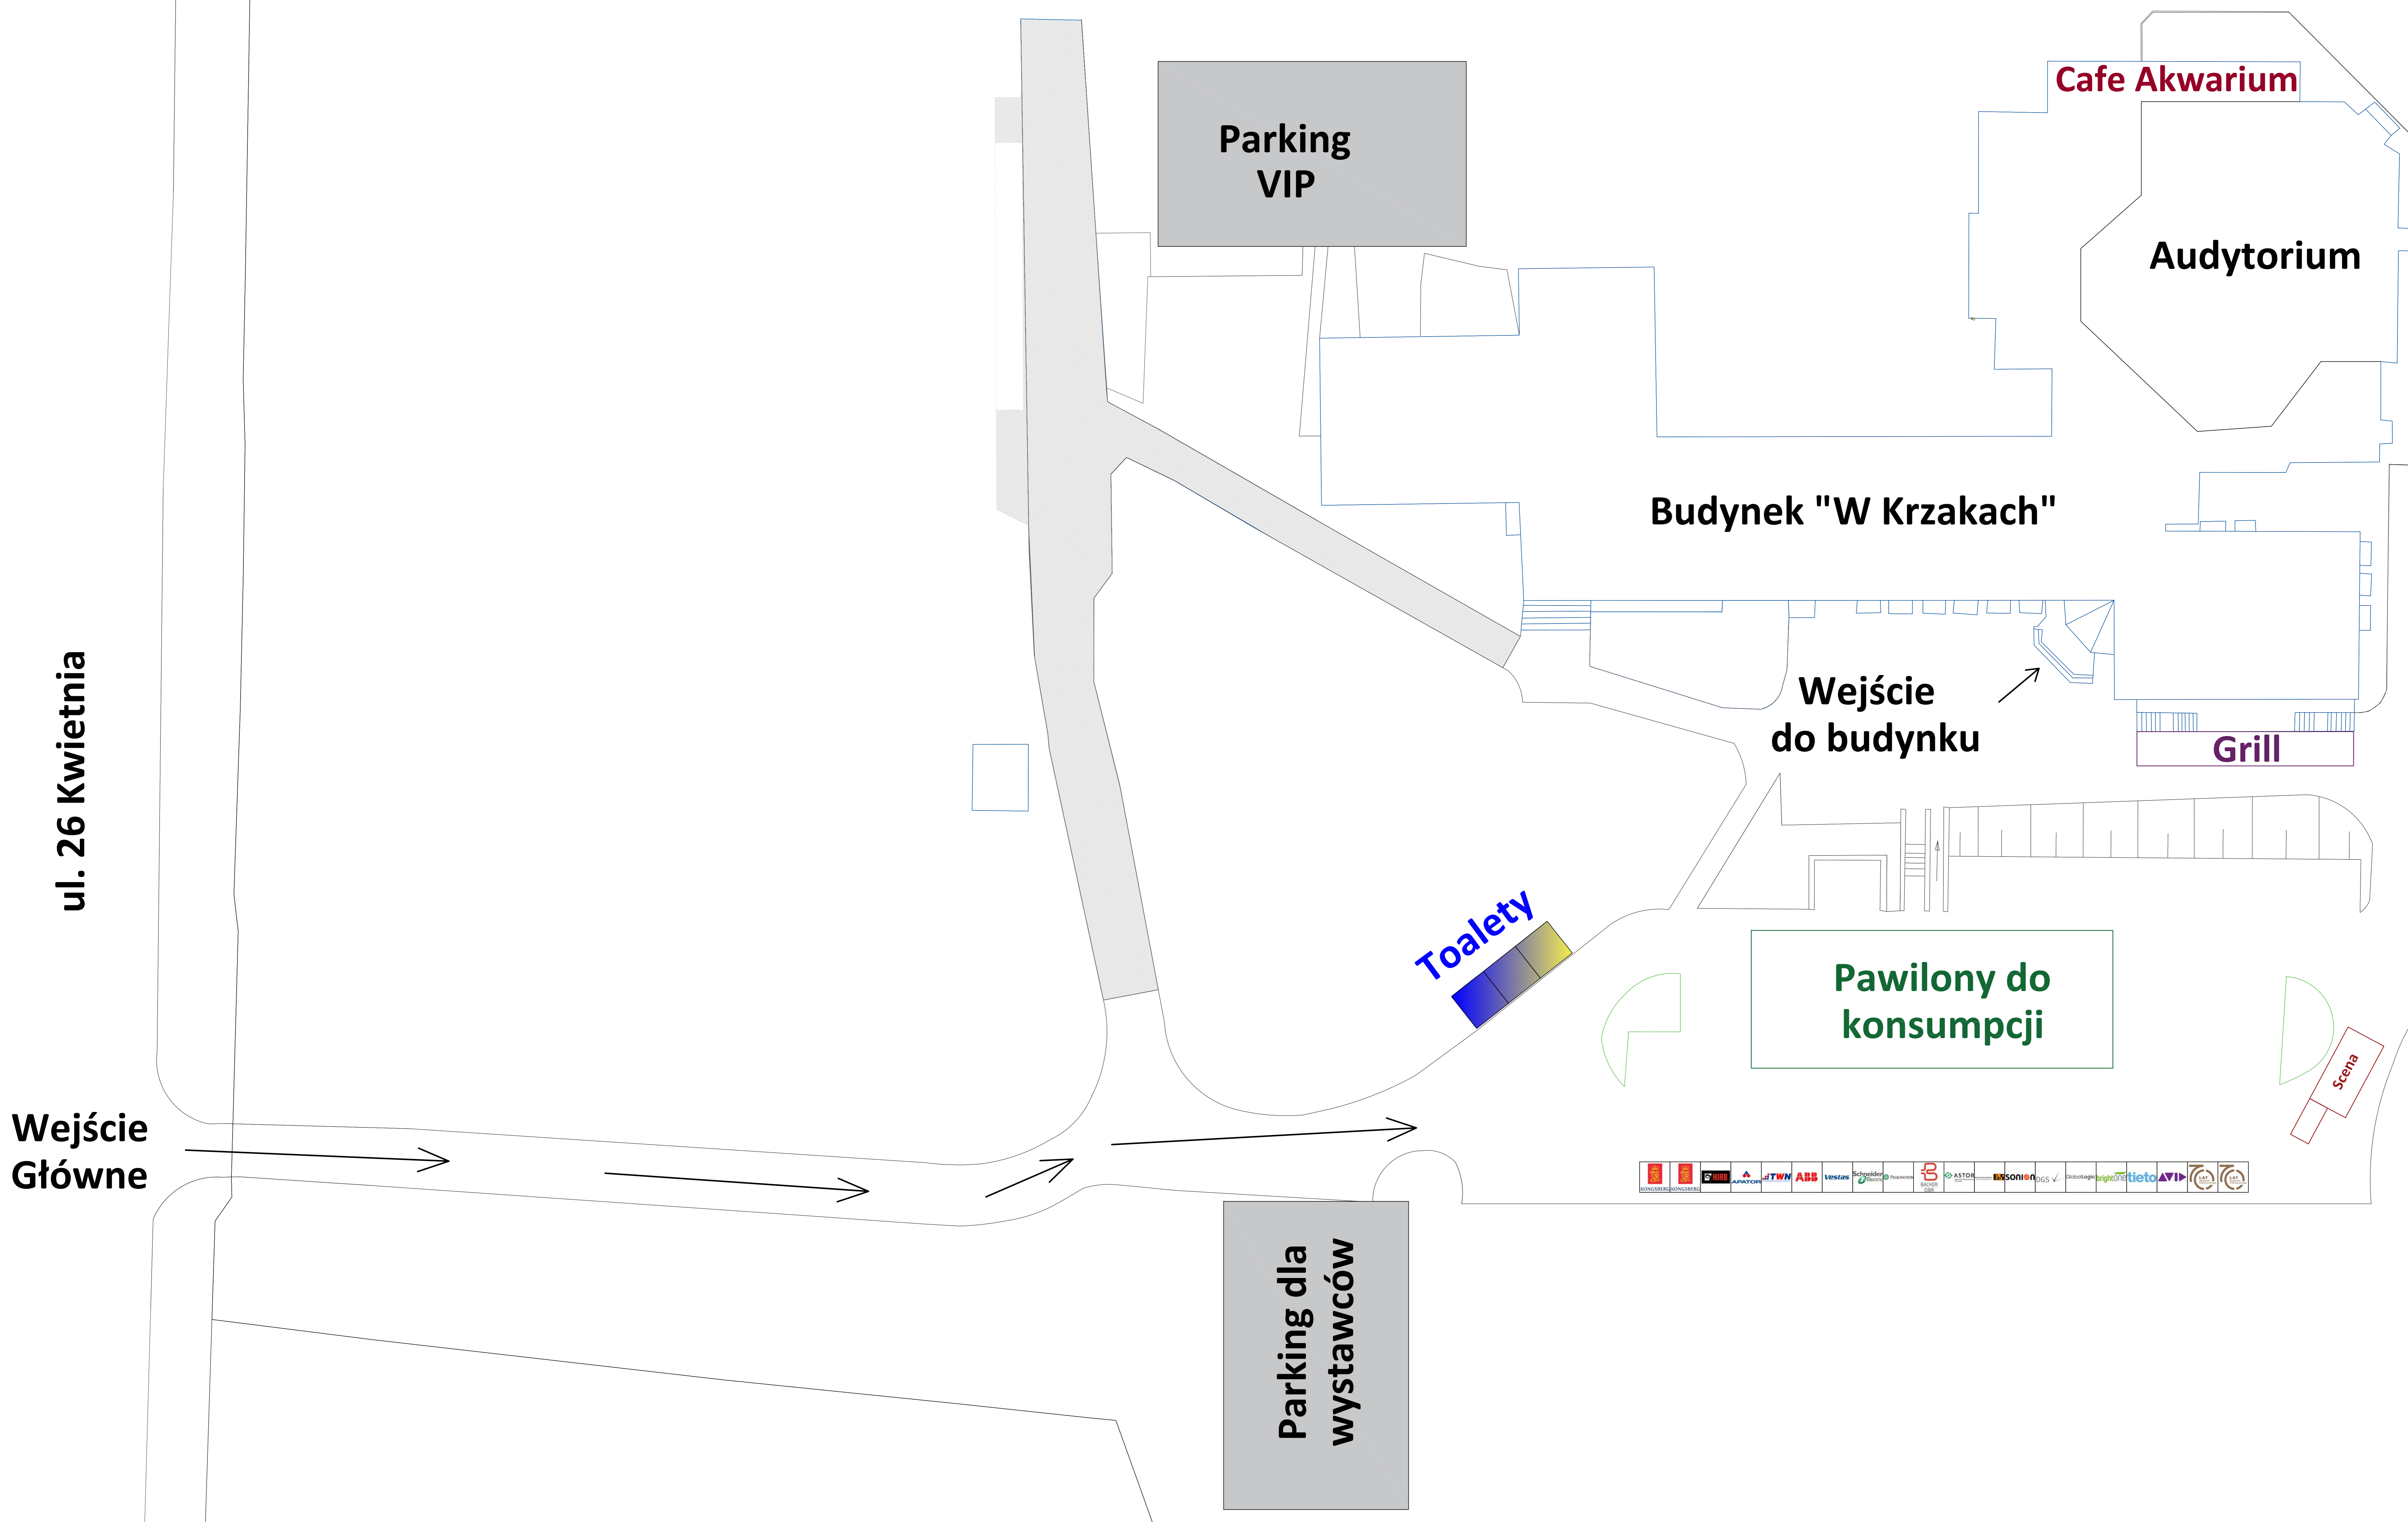

Plan sytuacyjny " W Krzakach "

ul. 26 Kwietnia

Parking VIP

Cafe Akwarium

Audytorium

Budynek "W Krzakach"

Wejście do budynku

Grill

Toalety

Pawilony do konsumpcji

Scena

Wejście Główne

Parking dla wystawców